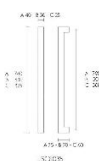

## Ручка-скоба Formani SQUARE LSQ1035C NP Сатинированный черный

**Производитель:** FORMANI  
**Код товара:** LSQ1035C NP  
**Артикул:** FRM-1056  
**Дизайнер:** Formani  
**Тип ручки:** Скоба  
**Форма продажи:** Штука  
**Цвет:** Сатинированный черный  
**Коллекция:** SQUARE  
**Материал изделия:** Нержавеющая сталь