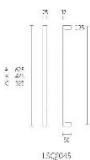

## Ручка-скоба Formani SQUARE LSQ1045A NP Сатинированная нержавеющая СТАЛЬ

**Производитель:** FORMANI  
**Код товара:** LSQ1045A NP  
**Артикул:** FRM-1058  
**Дизайнер:** Formani  
**Тип крепления:** Скрытый монтаж/Сквозной монтаж/Парный монтаж  
**Тип ручки:** Скоба  
**Форма продажи:** Штука  
**Цвет:** Сатинированная нержавеющая сталь  
**Коллекция:** SQUARE  
**Материал изделия:** Нержавеющая сталь