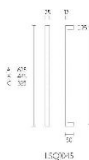

## Ручка-скоба Formani SQUARE LSQ1045A NP Сатинированная нержавеющая СТАЛЬ

**Производитель:** FORMANI  
**Код товара:** LSQ1045A NP  
**Артикул:** FRM-1058  
**Дизайнер:** Formani  
**Тип крепления:** Скрытый монтаж/Сквозной монтаж/Парный монтаж  
**Тип ручки:** Скоба  
**Форма продажи:** Штука  
**Цвет:** Сатинированная нержавеющая сталь  
**Коллекция:** SQUARE  
**Материал изделия:** Нержавеющая сталь