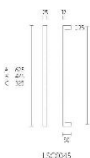

ПАРКЕТ | СТЕНОВЫЕ ПАНЕЛИ | ДВЕРИ

Ручка-скоба Formani SQUARE LSQ1045B NP Сатинированная нержавеющая СТАЛЬ

Производитель: FORMANI
Код товара: LSQ1045B NP
Артикул: FRM-1059
Дизайнер: Formani
Тип крепления: Скрытый монтаж/Сквозной монтаж/Парный монтаж
Тип ручки: Скоба
Форма продажи: Штука
Цвет: Сатинированная нержавеющая сталь
Коллекция: SQUARE
Материал изделия: Нержавеющая сталь