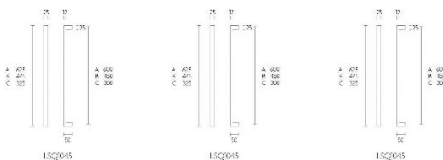

ПАРКЕТ | СТЕНОВЫЕ ПАНЕЛИ | ДВЕРИ

Ручка-скоба Formani SQUARE LSQ1045C NP Сатинированная нержавеющая СТАЛЬ

Производитель: FORMANI
Код товара: LSQ1045C NP
Артикул: FRM-1060
Дизайнер: Formani
Тип крепления: Скрытый монтаж/Сквозной монтаж/Парный монтаж
Тип ручки: Скоба
Форма продажи: Штука
Цвет: Сатинированная нержавеющая сталь
Коллекция: SQUARE
Материал изделия: Нержавеющая сталь