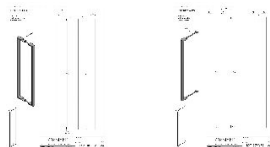

ПАРКЕТ | СТЕНОВЫЕ ПАНЕЛИ | ДВЕРИ

Ручка-скоба Formani SQUARE LSQ1055A PA Сатинированная нержавеющая СТАЛЬ

Производитель: FORMANI
Код товара: LSQ1055A PA
Артикул: FRM-1061
Дизайнер: Formani
Тип крепления: Скрытый монтаж/Сквозной монтаж/Парный монтаж
Тип ручки: Скоба
Форма продажи: Пара
Цвет: Сатинированная нержавеющая сталь
Коллекция: SQUARE
Материал изделия: Нержавеющая сталь