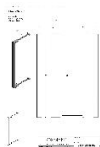

ПАРКЕТ | СТЕНОВЫЕ ПАНЕЛИ | ДВЕРИ

Ручка-скоба Formani SQUARE LSQ1055B PS Сатинированная нержавеющая СТАЛЬ

Производитель: FORMANI
Код товара: LSQ1055B PS
Артикул: FRM-1062
Дизайнер: Formani
Тип ручки: Скоба
Форма продажи: Штука
Цвет: Сатинированная нержавеющая сталь
Коллекция: SQUARE
Материал изделия: Нержавеющая сталь