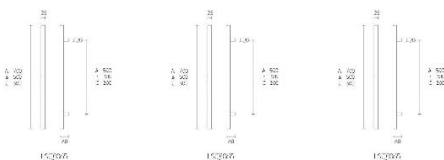

ПАРКЕТ | СТЕНОВЫЕ ПАНЕЛИ | ДВЕРИ

Ручка-скоба Formani SQUARE LSQ1065A NP Сатинированная нержавеющая СТАЛЬ

Производитель: FORMANI
Код товара: LSQ1065A NP
Артикул: FRM-1065
Дизайнер: Formani
Тип крепления: Скрытый монтаж/Сквозной монтаж/Парный монтаж
Тип ручки: Скоба
Форма продажи: Штука
Цвет: Сатинированная нержавеющая сталь
Коллекция: SQUARE
Материал изделия: Нержавеющая сталь