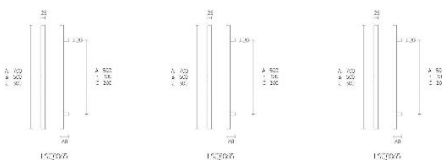

## Ручка-скоба Formani SQUARE LSQ1065C NP Сатинированная нержавеющая СТАЛЬ

**Производитель:** FORMANI  
**Код товара:** LSQ1065C NP  
**Артикул:** FRM-1067  
**Дизайнер:** Formani  
**Тип крепления:** Скрытый монтаж/Сквозной монтаж/Парный монтаж  
**Тип ручки:** Скоба  
**Форма продажи:** Штука  
**Цвет:** Сатинированная нержавеющая сталь  
**Коллекция:** SQUARE  
**Материал изделия:** Нержавеющая сталь