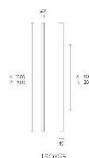

## Ручка-скоба Formani SQUARE LSQ1075A NP Сатинированная нержавеющая СТАЛЬ

**Производитель:** FORMANI  
**Код товара:** LSQ1075A NP  
**Артикул:** FRM-1068  
**Дизайнер:** Formani  
**Тип крепления:** Скрытый монтаж/Сквозной монтаж/Парный монтаж  
**Тип ручки:** Скоба  
**Форма продажи:** Штука  
**Цвет:** Сатинированная нержавеющая сталь  
**Коллекция:** SQUARE  
**Материал изделия:** Нержавеющая сталь