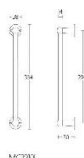

ПАРКЕТ | СТЕНОВЫЕ ПАНЕЛИ | ДВЕРИ

Ручка-скоба Formani TIMELESS MG1910L Глянцевый никель

Производитель: FORMANI
Код товара: MG1910L
Артикул: FRM-1077
Дизайнер: Formani
Тип ручки: Скоба
Форма продажи: Штука
Цвет: Глянцевый никель
Коллекция: TIMELESS
Материал изделия: Нержавеющая сталь