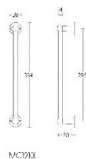

ПАРКЕТ | СТЕНОВЫЕ ПАНЕЛИ | ДВЕРИ

Ручка-скоба Formani TIMELESS MG1910L Сатинированный никель

Производитель: FORMANI
Код товара: MG1910L
Артикул: FRM-1078
Дизайнер: Formani
Тип ручки: Скоба
Форма продажи: Штука
Цвет: Сатинированный никель
Коллекция: TIMELESS
Материал изделия: Нержавеющая сталь