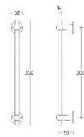

ПАРКЕТ | СТЕНОВЫЕ ПАНЕЛИ | ДВЕРИ

Ручка-скоба Formani TIMELESS MG1910T Латунь

MG1910T

Производитель: FORMANI
Код товара: MG1910T
Артикул: FRM-1079
Дизайнер: Formani
Тип ручки: Скоба
Форма продажи: Штука
Цвет: Латунь
Коллекция: TIMELESS
Материал изделия: Нержавеющая сталь