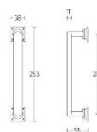

## Ручка-скоба Formani TIMELESS MG1929GRV Латунь

MG1929

**Производитель:** FORMANI  
**Код товара:** MG1929GRV  
**Артикул:** FRM-1088  
**Дизайнер:** Formani  
**Тип ручки:** Скоба, цельнометаллическая  
**Форма продажи:** Штука  
**Цвет:** Латунь  
**Коллекция:** TIMELESS  
**Материал изделия:** Нержавеющая сталь