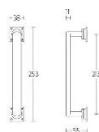

## Ручка-скоба Formani TIMELESS MG1929GRV Сатинированный никель

MG1929

**Производитель:** FORMANI  
**Код товара:** MG1929GRV  
**Артикул:** FRM-1090  
**Дизайнер:** Formani  
**Тип ручки:** Скоба, цельнометаллическая  
**Форма продажи:** Штука  
**Цвет:** Сатинированный никель  
**Коллекция:** TIMELESS  
**Материал изделия:** Нержавеющая сталь