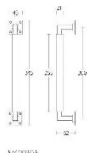

## Ручка-скоба Formani TIMELESS MG1930A Эбеновое дерево/Сатинированный НИКЕЛЬ

**Производитель:** FORMANI  
**Код товара:** MG1930A  
**Артикул:** FRM-1095  
**Дизайнер:** Formani  
**Тип ручки:** Скоба, цельнометаллическая  
**Форма продажи:** Штука  
**Цвет:** Эбеновое дерево/Сатинированный никель  
**Коллекция:** TIMELESS  
**Материал изделия:** Нержавеющая сталь