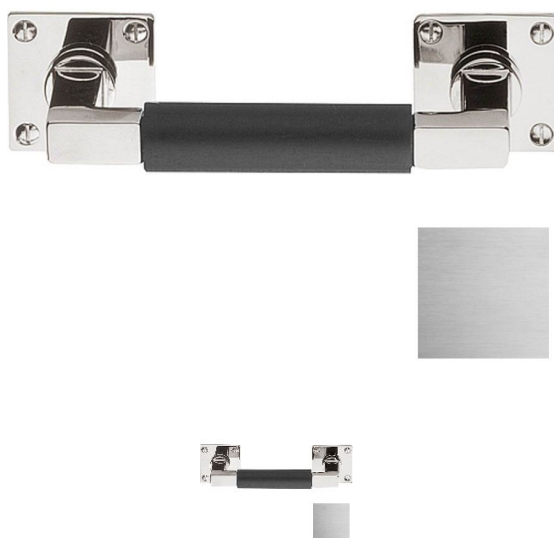

ПАРКЕТ | СТЕНОВЫЕ ПАНЕЛИ | ДВЕРИ

Ручка-скоба Formani TIMELESS MG1930B Сатинированный никель

Производитель: FORMANI
Код товара: MG1930B
Артикул: FRM-1102
Дизайнер: Formani
Тип ручки: Скоба, цельнометаллическая
Форма продажи: Штука
Цвет: Сатинированный никель
Коллекция: TIMELESS
Материал изделия: Нержавеющая сталь