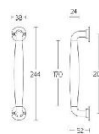

ПАРКЕТ | СТЕНОВЫЕ ПАНЕЛИ | ДВЕРИ

Ручка-скоба Formani TIMELESS MG1932B Эбеновое дерево/Глянцевый никель

MG1932B

Производитель: FORMANI
Код товара: MG1932B
Артикул: FRM-1104
Дизайнер: Formani
Тип ручки: Скоба, цельнометаллическая
Форма продажи: Штука
Цвет: Эбеновое дерево/Глянцевый никель
Коллекция: TIMELESS
Материал изделия: Нержавеющая сталь