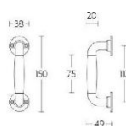

ПАРКЕТ | СТЕНОВЫЕ ПАНЕЛИ | ДВЕРИ

Ручка-скоба Formani TIMELESS MG1932C Эбеновое дерево/Латунь

MG1932C

Производитель: FORMANI
Код товара: MG1932C
Артикул: FRM-1106
Дизайнер: Formani
Тип ручки: Скоба, цельнометаллическая
Форма продажи: Штука
Цвет: Эбеновое дерево/Латунь
Коллекция: TIMELESS
Материал изделия: Нержавеющая сталь