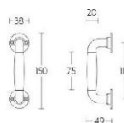

## Ручка-скоба Formani TIMELESS MG1932C Эбеновое дерево/Глянцевый никель

MG1932C

**Производитель:** FORMANI  
**Код товара:** MG1932C  
**Артикул:** FRM-1107  
**Дизайнер:** Formani  
**Тип ручки:** Скоба, цельнометаллическая  
**Форма продажи:** Штука  
**Цвет:** Эбеновое дерево/Глянцевый никель  
**Коллекция:** TIMELESS  
**Материал изделия:** Нержавеющая сталь