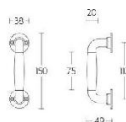

ПАРКЕТ | СТЕНОВЫЕ ПАНЕЛИ | ДВЕРИ

Ручка-скоба Formani TIMELESS MG1932C Эбеновое дерево/Сатинированный НИКЕЛЬ

MG1932C

Производитель: FORMANI
Код товара: MG1932C
Артикул: FRM-1108
Дизайнер: Formani
Тип ручки: Скоба, цельнометаллическая
Форма продажи: Штука
Цвет: Эбеновое дерево/Сатинированный никель
Коллекция: TIMELESS
Материал изделия: Нержавеющая сталь