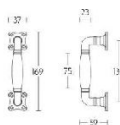

## Ручка-скоба Formani TIMELESS MG1934C Эбеновое дерево/Глянцевый никель

MS1934C

**Производитель:** FORMANI  
**Код товара:** MG1934C  
**Артикул:** FRM-1110  
**Дизайнер:** Formani  
**Тип ручки:** Скоба, цельнометаллическая  
**Форма продажи:** Штука  
**Цвет:** Эбеновое дерево/Глянцевый никель  
**Коллекция:** TIMELESS  
**Материал изделия:** Нержавеющая сталь