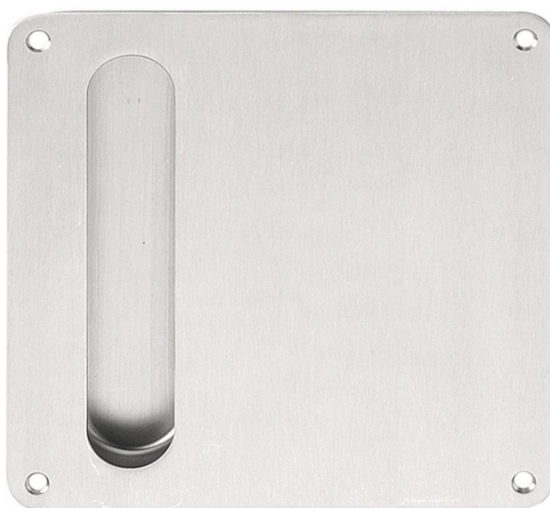

## Ручка-купе Formani BASICS LB170 Сатинированная нержавеющая сталь

**Производитель:** FORMANI  
**Код товара:** 1504M001INXX0  
**Артикул:** FRM-1136  
**Дизайнер:** Formani  
**Тип ручки:** Ручка-купе, врезная  
**Форма продажи:** Штука  
**Цвет:** Сатинированная нержавеющая сталь  
**Коллекция:** BASICS  
**Материал изделия:** Нержавеющая сталь