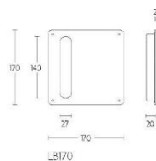

## Ручка-купе Formani BASICS LB170 Сатинированная нержавеющая сталь

**Производитель:** FORMANI  
**Код товара:** 1504M001INXX0  
**Артикул:** FRM-1136  
**Дизайнер:** Formani  
**Тип ручки:** Ручка-купе, врезная  
**Форма продажи:** Штука  
**Цвет:** Сатинированная нержавеющая сталь  
**Коллекция:** BASICS  
**Материал изделия:** Нержавеющая сталь