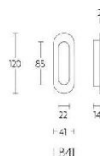

ПАРКЕТ | СТЕНОВЫЕ ПАНЕЛИ | ДВЕРИ

Ручка-купе Formani BASICS LB41 Глянцевая нержавеющая сталь

Производитель: FORMANI
Код товара: 1504M003IPXX0
Артикул: FRM-1143
Дизайнер: Formani
Тип ручки: Ручка-купе, врезная
Форма продажи: Штука
Цвет: Глянцевая нержавеющая сталь
Коллекция: BASICS
Материал изделия: Нержавеющая сталь