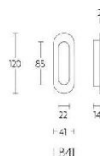

ПАРКЕТ | СТЕНОВЫЕ ПАНЕЛИ | ДВЕРИ

Ручка-купе Formani BASICS LB41 Сатинированное золото + PVD

Производитель: FORMANI
Код товара: 1504M003IMXXO
Артикул: FRM-1144
Дизайнер: Formani
Тип ручки: Ручка-купе, врезная
Форма продажи: Штука
Цвет: Сатинированное золото + PVD
Коллекция: BASICS
Материал изделия: Нержавеющая сталь