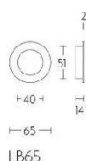

ПАРКЕТ | СТЕНОВЫЕ ПАНЕЛИ | ДВЕРИ

Ручка-купе Formani BASICS LB65 Сатинированная нержавеющая сталь

Производитель: FORMANI
Код товара: 1504M002INXX0
Артикул: FRM-1160
Дизайнер: Formani
Тип ручки: Ручка-купе, врезная
Форма продажи: Штука
Цвет: Сатинированная нержавеющая сталь
Коллекция: BASICS
Материал изделия: Нержавеющая сталь