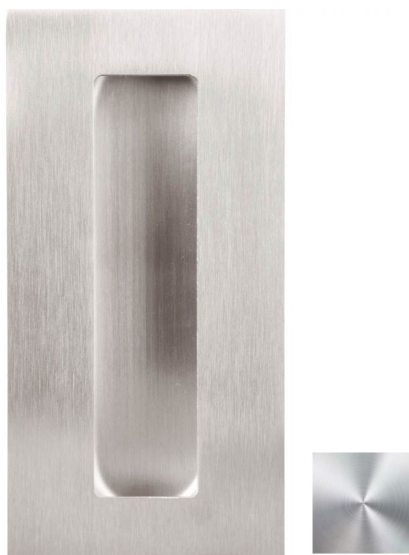

ПАРКЕТ | СТЕНОВЫЕ ПАНЕЛИ | ДВЕРИ

Ручка-купе Formani SQUARE LSQ150 Сатинированная нержавеющая сталь

Производитель: FORMANI
Код товара: 2501Z001INXX0
Артикул: FRM-1162
Дизайнер: Formani
Тип ручки: Ручка-купе, врезная
Форма продажи: Штука
Цвет: Сатинированная нержавеющая сталь
Коллекция: SQUARE
Материал изделия: Нержавеющая сталь