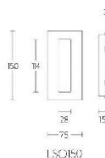

ПАРКЕТ | СТЕНОВЫЕ ПАНЕЛИ | ДВЕРИ

Ручка-купе Formani SQUARE LSQ150 Сатинированная нержавеющая сталь

Производитель: FORMANI
Код товара: 2501Z001INXX0
Артикул: FRM-1162
Дизайнер: Formani
Тип ручки: Ручка-купе, врезная
Форма продажи: Штука
Цвет: Сатинированная нержавеющая сталь
Коллекция: SQUARE
Материал изделия: Нержавеющая сталь