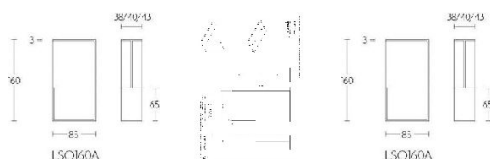

ПАРКЕТ | СТЕНОВЫЕ ПАНЕЛИ | ДВЕРИ

Ручка-купе Formani SQUARE LSQ160A/38 Глянцевая нержавеющая сталь

Производитель: FORMANI
Код товара: 1501Z054IPXX0
Артикул: FRM-1163
Дизайнер: Formani
Тип ручки: Ручка-купе, врезная
Форма продажи: Штука
Цвет: Глянцевая нержавеющая сталь
Коллекция: SQUARE
Материал изделия: Нержавеющая сталь