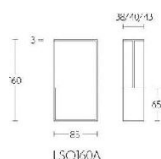

## Ручка-купе Formani SQUARE LSQ160A/38 Сатинированный черный

**Производитель:** FORMANI  
**Код товара:** 1501Z054NMXX0  
**Артикул:** FRM-1164  
**Дизайнер:** Formani  
**Тип ручки:** Ручка-купе, врезная  
**Форма продажи:** Штука  
**Цвет:** Сатинированный черный  
**Коллекция:** SQUARE  
**Материал изделия:** Нержавеющая сталь