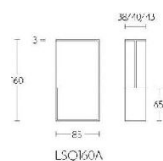

ПАРКЕТ | СТЕНОВЫЕ ПАНЕЛИ | ДВЕРИ

Ручка-купе Formani SQUARE LSQ160A/38 Сатинированная нержавеющая сталь

Производитель: FORMANI
Код товара: 1501Z054INXX0
Артикул: FRM-1165
Дизайнер: Formani
Тип ручки: Ручка-купе, врезная
Форма продажи: Штука
Цвет: Сатинированная нержавеющая сталь
Коллекция: SQUARE
Материал изделия: Нержавеющая сталь