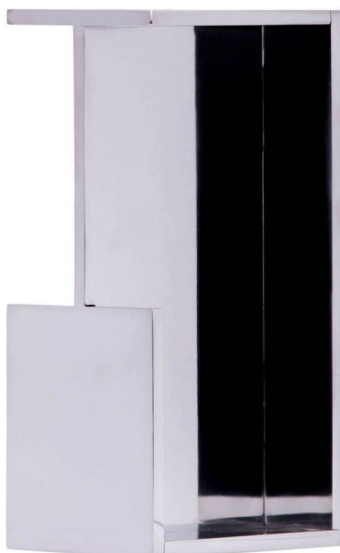

## Ручка-купе Formani SQUARE LSQ160B/38 Глянцевая нержавеющая сталь

**Производитель:** FORMANI  
**Код товара:** 1501Z058IPXX0  
**Артикул:** FRM-1166  
**Дизайнер:** Formani  
**Тип ручки:** Ручка-купе, врезная  
**Форма продажи:** Штука  
**Цвет:** Глянцевая нержавеющая сталь  
**Коллекция:** SQUARE  
**Материал изделия:** Нержавеющая сталь