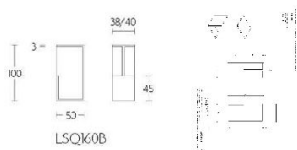

## Ручка-купе Formani SQUARE LSQ160B/38 Глянцевая нержавеющая сталь

**Производитель:** FORMANI  
**Код товара:** 1501Z058IPXX0  
**Артикул:** FRM-1166  
**Дизайнер:** Formani  
**Тип ручки:** Ручка-купе, врезная  
**Форма продажи:** Штука  
**Цвет:** Глянцевая нержавеющая сталь  
**Коллекция:** SQUARE  
**Материал изделия:** Нержавеющая сталь