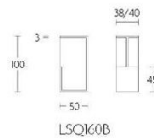

ПАРКЕТ | СТЕНОВЫЕ ПАНЕЛИ | ДВЕРИ

Ручка-купе Formani SQUARE LSQ160B/38 Сатинированная нержавеющая сталь

Производитель: FORMANI
Код товара: 1501Z058INXX0
Артикул: FRM-1167
Дизайнер: Formani
Тип ручки: Ручка-купе, врезная
Форма продажи: Штука
Цвет: Сатинированная нержавеющая сталь
Коллекция: SQUARE
Материал изделия: Нержавеющая сталь