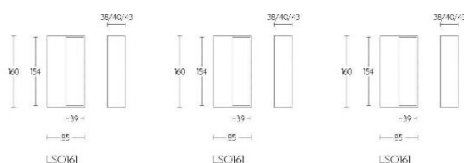

ПАРКЕТ | СТЕНОВЫЕ ПАНЕЛИ | ДВЕРИ

Ручка-купе Formani SQUARE LSQ161/38 Глянцевая нержавеющая сталь

Производитель: FORMANI
Код товара: 1501Z050IPXX0
Артикул: FRM-1168
Дизайнер: Formani
Тип ручки: Ручка-купе, врезная
Форма продажи: Штука
Цвет: Глянцевая нержавеющая сталь
Коллекция: SQUARE
Материал изделия: Нержавеющая сталь