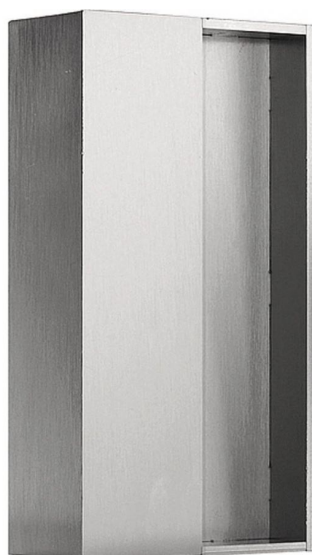

ПАРКЕТ | СТЕНОВЫЕ ПАНЕЛИ | ДВЕРИ

Ручка-купе Formani SQUARE LSQ161/38 Сатинированная нержавеющая сталь

Производитель: FORMANI
Код товара: 1501Z050INXX0
Артикул: FRM-1169
Дизайнер: Formani
Тип ручки: Ручка-купе, врезная
Форма продажи: Штука
Цвет: Сатинированная нержавеющая сталь
Коллекция: SQUARE
Материал изделия: Нержавеющая сталь