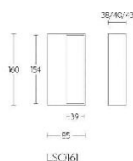

ПАРКЕТ | СТЕНОВЫЕ ПАНЕЛИ | ДВЕРИ

Ручка-купе Formani SQUARE LSQ161/38 Сатинированная нержавеющая сталь

Производитель: FORMANI
Код товара: 1501Z050INXX0
Артикул: FRM-1169
Дизайнер: Formani
Тип ручки: Ручка-купе, врезная
Форма продажи: Штука
Цвет: Сатинированная нержавеющая сталь
Коллекция: SQUARE
Материал изделия: Нержавеющая сталь