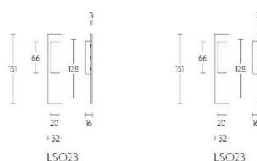

ПАРКЕТ | СТЕНОВЫЕ ПАНЕЛИ | ДВЕРИ

Ручка-купе Formani SQUARE LSQ23A Глянцевая нержавеющая сталь

Производитель: FORMANI
Код товара: 2501Z060IPXX0
Артикул: FRM-1170
Дизайнер: Formani
Тип ручки: Ручка-купе, врезная
Форма продажи: Штука
Цвет: Глянцевая нержавеющая сталь
Коллекция: SQUARE
Материал изделия: Нержавеющая сталь