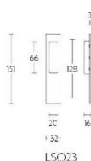

ПАРКЕТ | СТЕНОВЫЕ ПАНЕЛИ | ДВЕРИ

Ручка-купе Formani SQUARE LSQ23A Сатинированная нержавеющая сталь

Производитель: FORMANI
Код товара: 2501Z060INXX0
Артикул: FRM-1171
Дизайнер: Formani
Тип ручки: Ручка-купе, врезная
Форма продажи: Штука
Цвет: Сатинированная нержавеющая сталь
Коллекция: SQUARE
Материал изделия: Нержавеющая сталь