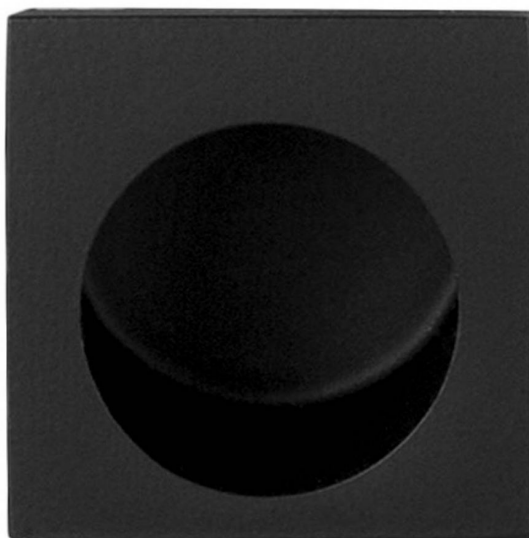

ПАРКЕТ | СТЕНОВЫЕ ПАНЕЛИ | ДВЕРИ

Ручка-купе Formani SQUARE LSQ27 Сатинированный черный

Производитель: FORMANI
Код товара: 2501Z077NMXX0
Артикул: FRM-1173
Дизайнер: Formani
Тип ручки: Ручка-купе, врезная
Форма продажи: Штука
Цвет: Сатинированный черный
Коллекция: SQUARE
Материал изделия: Нержавеющая сталь