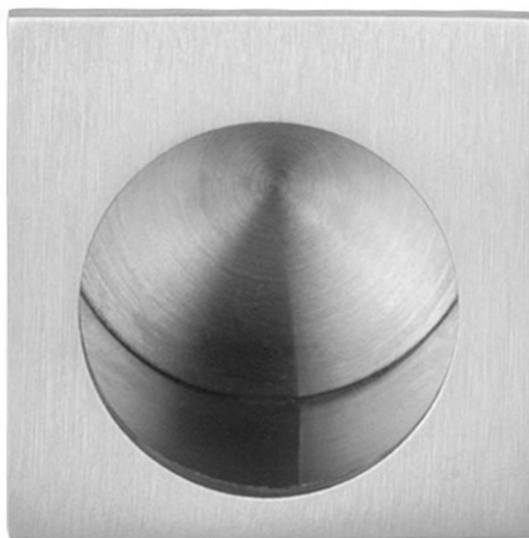

## Ручка-купе Formani SQUARE LSQ27 Сатинированная нержавеющая сталь

**Производитель:** FORMANI  
**Код товара:** 2501Z077INXX0  
**Артикул:** FRM-1174  
**Дизайнер:** Formani  
**Тип ручки:** Ручка-купе, врезная  
**Форма продажи:** Штука  
**Цвет:** Сатинированная нержавеющая сталь  
**Коллекция:** SQUARE  
**Материал изделия:** Нержавеющая сталь