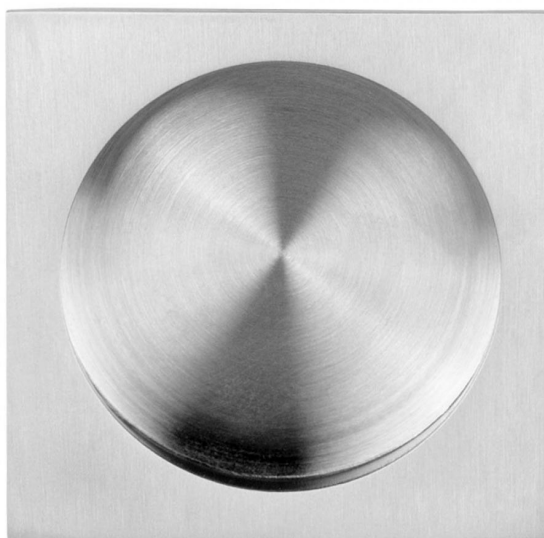

## Ручка-купе Formani SQUARE LSQ54 Сатинированная нержавеющая сталь

**Производитель:** FORMANI  
**Код товара:** 2501Z075INXX0  
**Артикул:** FRM-1178  
**Дизайнер:** Formani  
**Тип ручки:** Ручка-купе, врезная  
**Форма продажи:** Штука  
**Цвет:** Сатинированная нержавеющая сталь  
**Коллекция:** SQUARE  
**Материал изделия:** Нержавеющая сталь