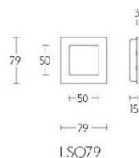

ПАРКЕТ | СТЕНОВЫЕ ПАНЕЛИ | ДВЕРИ

Ручка-купе Formani SQUARE LSQ79 Сатинированный черный

Производитель: FORMANI
Код товара: 1504M020NMXX0
Артикул: FRM-1185
Дизайнер: Formani
Тип ручки: Ручка-купе, врезная
Форма продажи: Штука
Цвет: Сатинированный черный
Коллекция: SQUARE
Материал изделия: Нержавеющая сталь