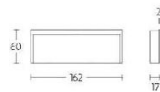

## Ручка-купе Formani TIMELESS MN800/128 Сатинированный никель

MN800/128

**Производитель:** FORMANI  
**Код товара:** 0604M148NSXX0  
**Артикул:** FRM-1188  
**Дизайнер:** Formani  
**Тип ручки:** Ручка-купе, врезная  
**Форма продажи:** Штука  
**Цвет:** Сатинированный никель  
**Коллекция:** TIMELESS  
**Материал изделия:** Нержавеющая сталь