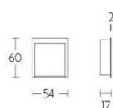

## Ручка-купе Formani TIMELESS MN800/32 Сатинированный никель

MN800/32

**Производитель:** FORMANI  
**Код товара:** 0604M149NSXX0  
**Артикул:** FRM-1189  
**Дизайнер:** Formani  
**Тип ручки:** Ручка-купе, врезная  
**Форма продажи:** Штука  
**Цвет:** Сатинированный никель  
**Коллекция:** TIMELESS  
**Материал изделия:** Нержавеющая сталь