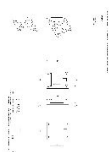

ПАРКЕТ | СТЕНОВЫЕ ПАНЕЛИ | ДВЕРИ

Ручка-купе Formani ONE PB60 Сатинированный черный

Производитель: FORMANI
Код товара: 2701Z051NMXX0
Артикул: FRM-1196
Дизайнер: Piet Boon
Тип ручки: Ручка-купе, врезная
Форма продажи: Штука
Цвет: Сатинированный черный
Коллекция: ONE
Материал изделия: Нержавеющая сталь