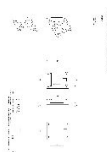

## Ручка-купе Formani ONE PB60 Белый

**Производитель:** FORMANI  
**Код товара:** 2701Z051BMXX0  
**Артикул:** FRM-1198  
**Дизайнер:** Piet Boon  
**Тип ручки:** Ручка-купе, врезная  
**Форма продажи:** Штука  
**Цвет:** Белый  
**Коллекция:** ONE  
**Материал изделия:** Нержавеющая сталь