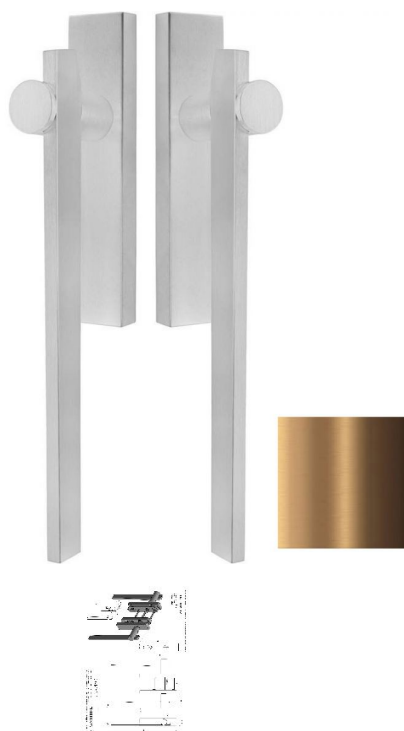

## Ручка для раздвижных дверей Formani TENSE BB230PA Бронза

**Производитель:** FORMANI  
**Код товара:** 3301Z001BRXX3  
**Артикул:** FRM-1207  
**Дизайнер:** Bertram Beerbaum  
**Тип ручки:** Для раздвижных дверей, цельнометаллическая  
**Форма продажи:** Пара  
**Цвет:** Бронза  
**Коллекция:** TENSE  
**Материал изделия:** Нержавеющая сталь