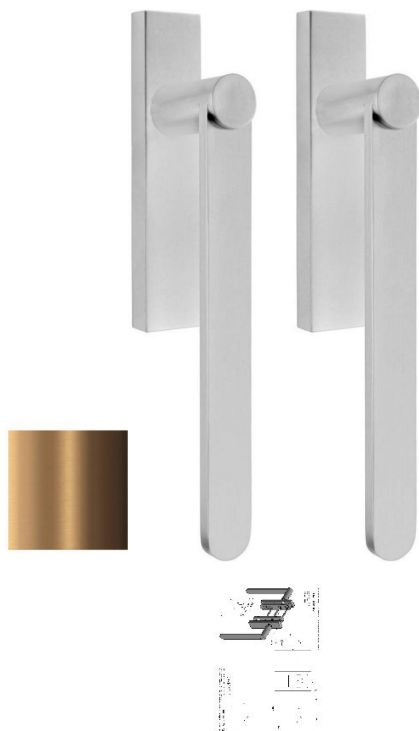

ПАРКЕТ | СТЕНОВЫЕ ПАНЕЛИ | ДВЕРИ

Ручка для раздвижных дверей Formani TENSE BB231PA Бронза

Производитель: FORMANI
Код товара: 3301Z002BRXX3
Артикул: FRM-1213
Дизайнер: Bertram Beerbaum
Тип ручки: Для раздвижных дверей, цельнометаллическая
Форма продажи: Пара
Цвет: Бронза
Коллекция: TENSE
Материал изделия: Нержавеющая сталь