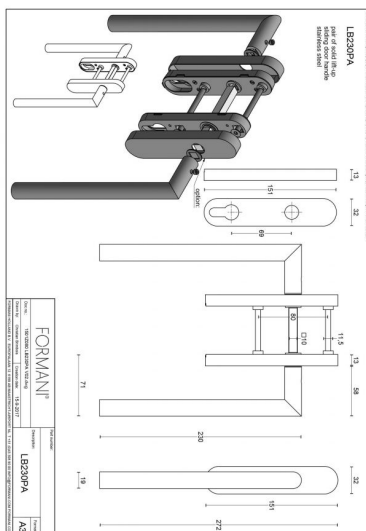

## Ручка для раздвижных дверей Formani BASICS LB230PA Глянцевая нержавеющая сталь

**Производитель:** FORMANI  
**Код товара:** 1501Z080IPXX3  
**Артикул:** FRM-1242  
**Дизайнер:** Formani  
**Тип ручки:** Для раздвижных дверей, цельнометаллическая  
**Форма продажи:** Пара  
**Цвет:** Глянцевая нержавеющая сталь  
**Коллекция:** BASICS  
**Материал изделия:** Нержавеющая сталь