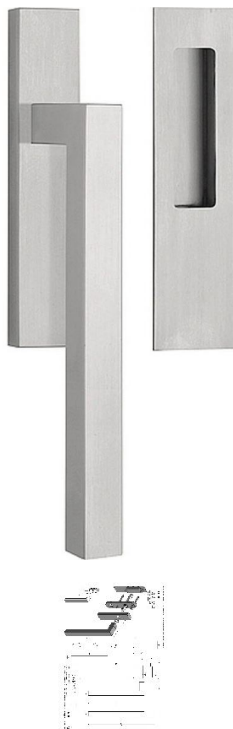

ПАРКЕТ | СТЕНОВЫЕ ПАНЕЛИ | ДВЕРИ

Ручка для раздвижных дверей Formani SQUARE LSQ230 Сатинированная нержавеющая сталь

Производитель: FORMANI
Код товара: 2501Z050INXX0
Артикул: FRM-1250
Дизайнер: Formani
Тип ручки: Для раздвижных дверей, цельнометаллическая
Форма продажи: Набор
Цвет: Сатинированная нержавеющая сталь
Коллекция: SQUARE
Материал изделия: Нержавеющая сталь