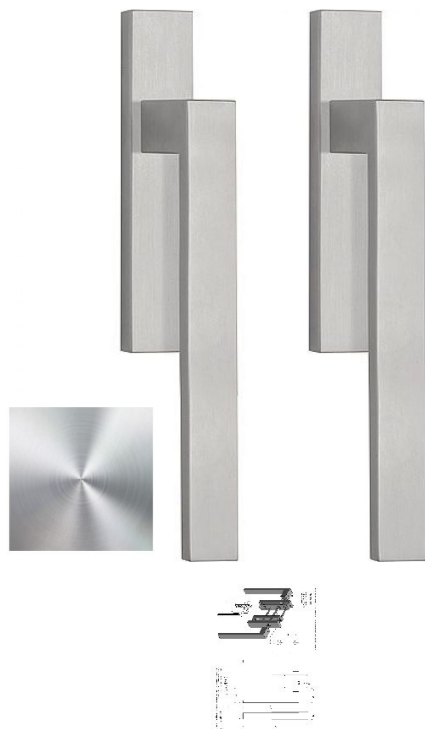

ПАРКЕТ | СТЕНОВЫЕ ПАНЕЛИ | ДВЕРИ

Ручка для раздвижных дверей Formani SQUARE LSQ231PA Глянцевая
нержавеющая сталь

Производитель: FORMANI
Код товара: 2501Z051IPXX3
Артикул: FRM-1260
Дизайнер: Formani
Тип ручки: Для раздвижных дверей, цельнометаллическая
Форма продажи: Пара
Цвет: Глянцевая нержавеющая сталь
Коллекция: SQUARE
Материал изделия: Нержавеющая сталь