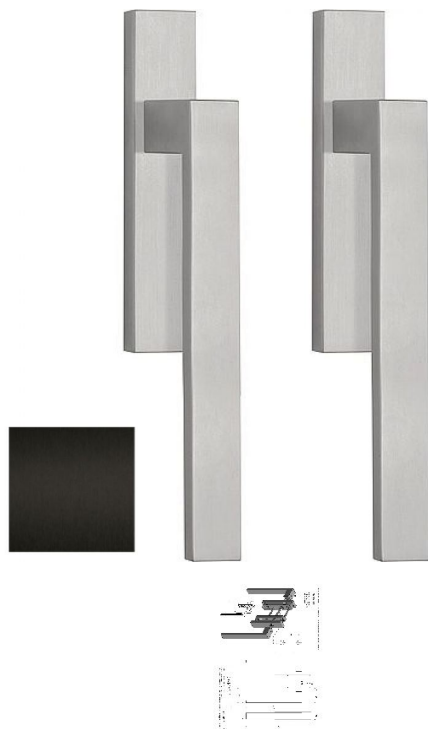

ПАРКЕТ | СТЕНОВЫЕ ПАНЕЛИ | ДВЕРИ

Ручка для раздвижных дверей Formani SQUARE LSQ231 PA Сатинированный черный

Производитель: FORMANI
Код товара: 2501Z051NMXX3
Артикул: FRM-1261
Дизайнер: Formani
Тип ручки: Для раздвижных дверей, цельнометаллическая
Форма продажи: Пара
Цвет: Сатинированный черный
Коллекция: SQUARE
Материал изделия: Нержавеющая сталь