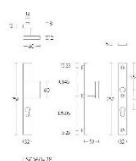

ПАРКЕТ | СТЕНОВЫЕ ПАНЕЛИ | ДВЕРИ

Броне-пластина Formani SQUARE LSQ60-28 PC55 Сатинированный черный

Производитель: FORMANI
Код товара: 1502S025NMXX0
Артикул: FRM-1397
Дизайнер: Formani
Форма продажи: Набор
Цвет: Сатинированный черный
Коллекция: SQUARE
Материал изделия: Нержавеющая сталь