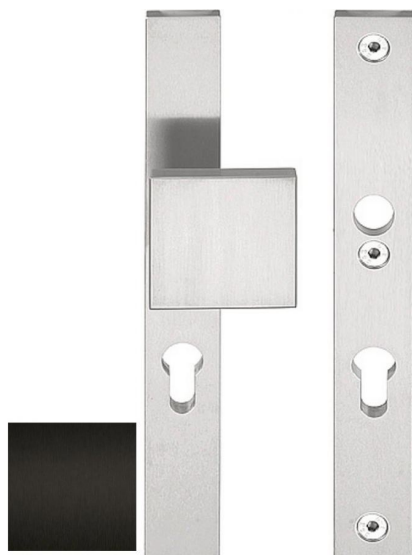

ПАРКЕТ | СТЕНОВЫЕ ПАНЕЛИ | ДВЕРИ

Броне-пластина Formani SQUARE LSQ60-28 PC55 Сатинированный черный

Производитель: FORMANI
Код товара: 1502S025NMXX0
Артикул: FRM-1397
Дизайнер: Formani
Форма продажи: Набор
Цвет: Сатинированный черный
Коллекция: SQUARE
Материал изделия: Нержавеющая сталь